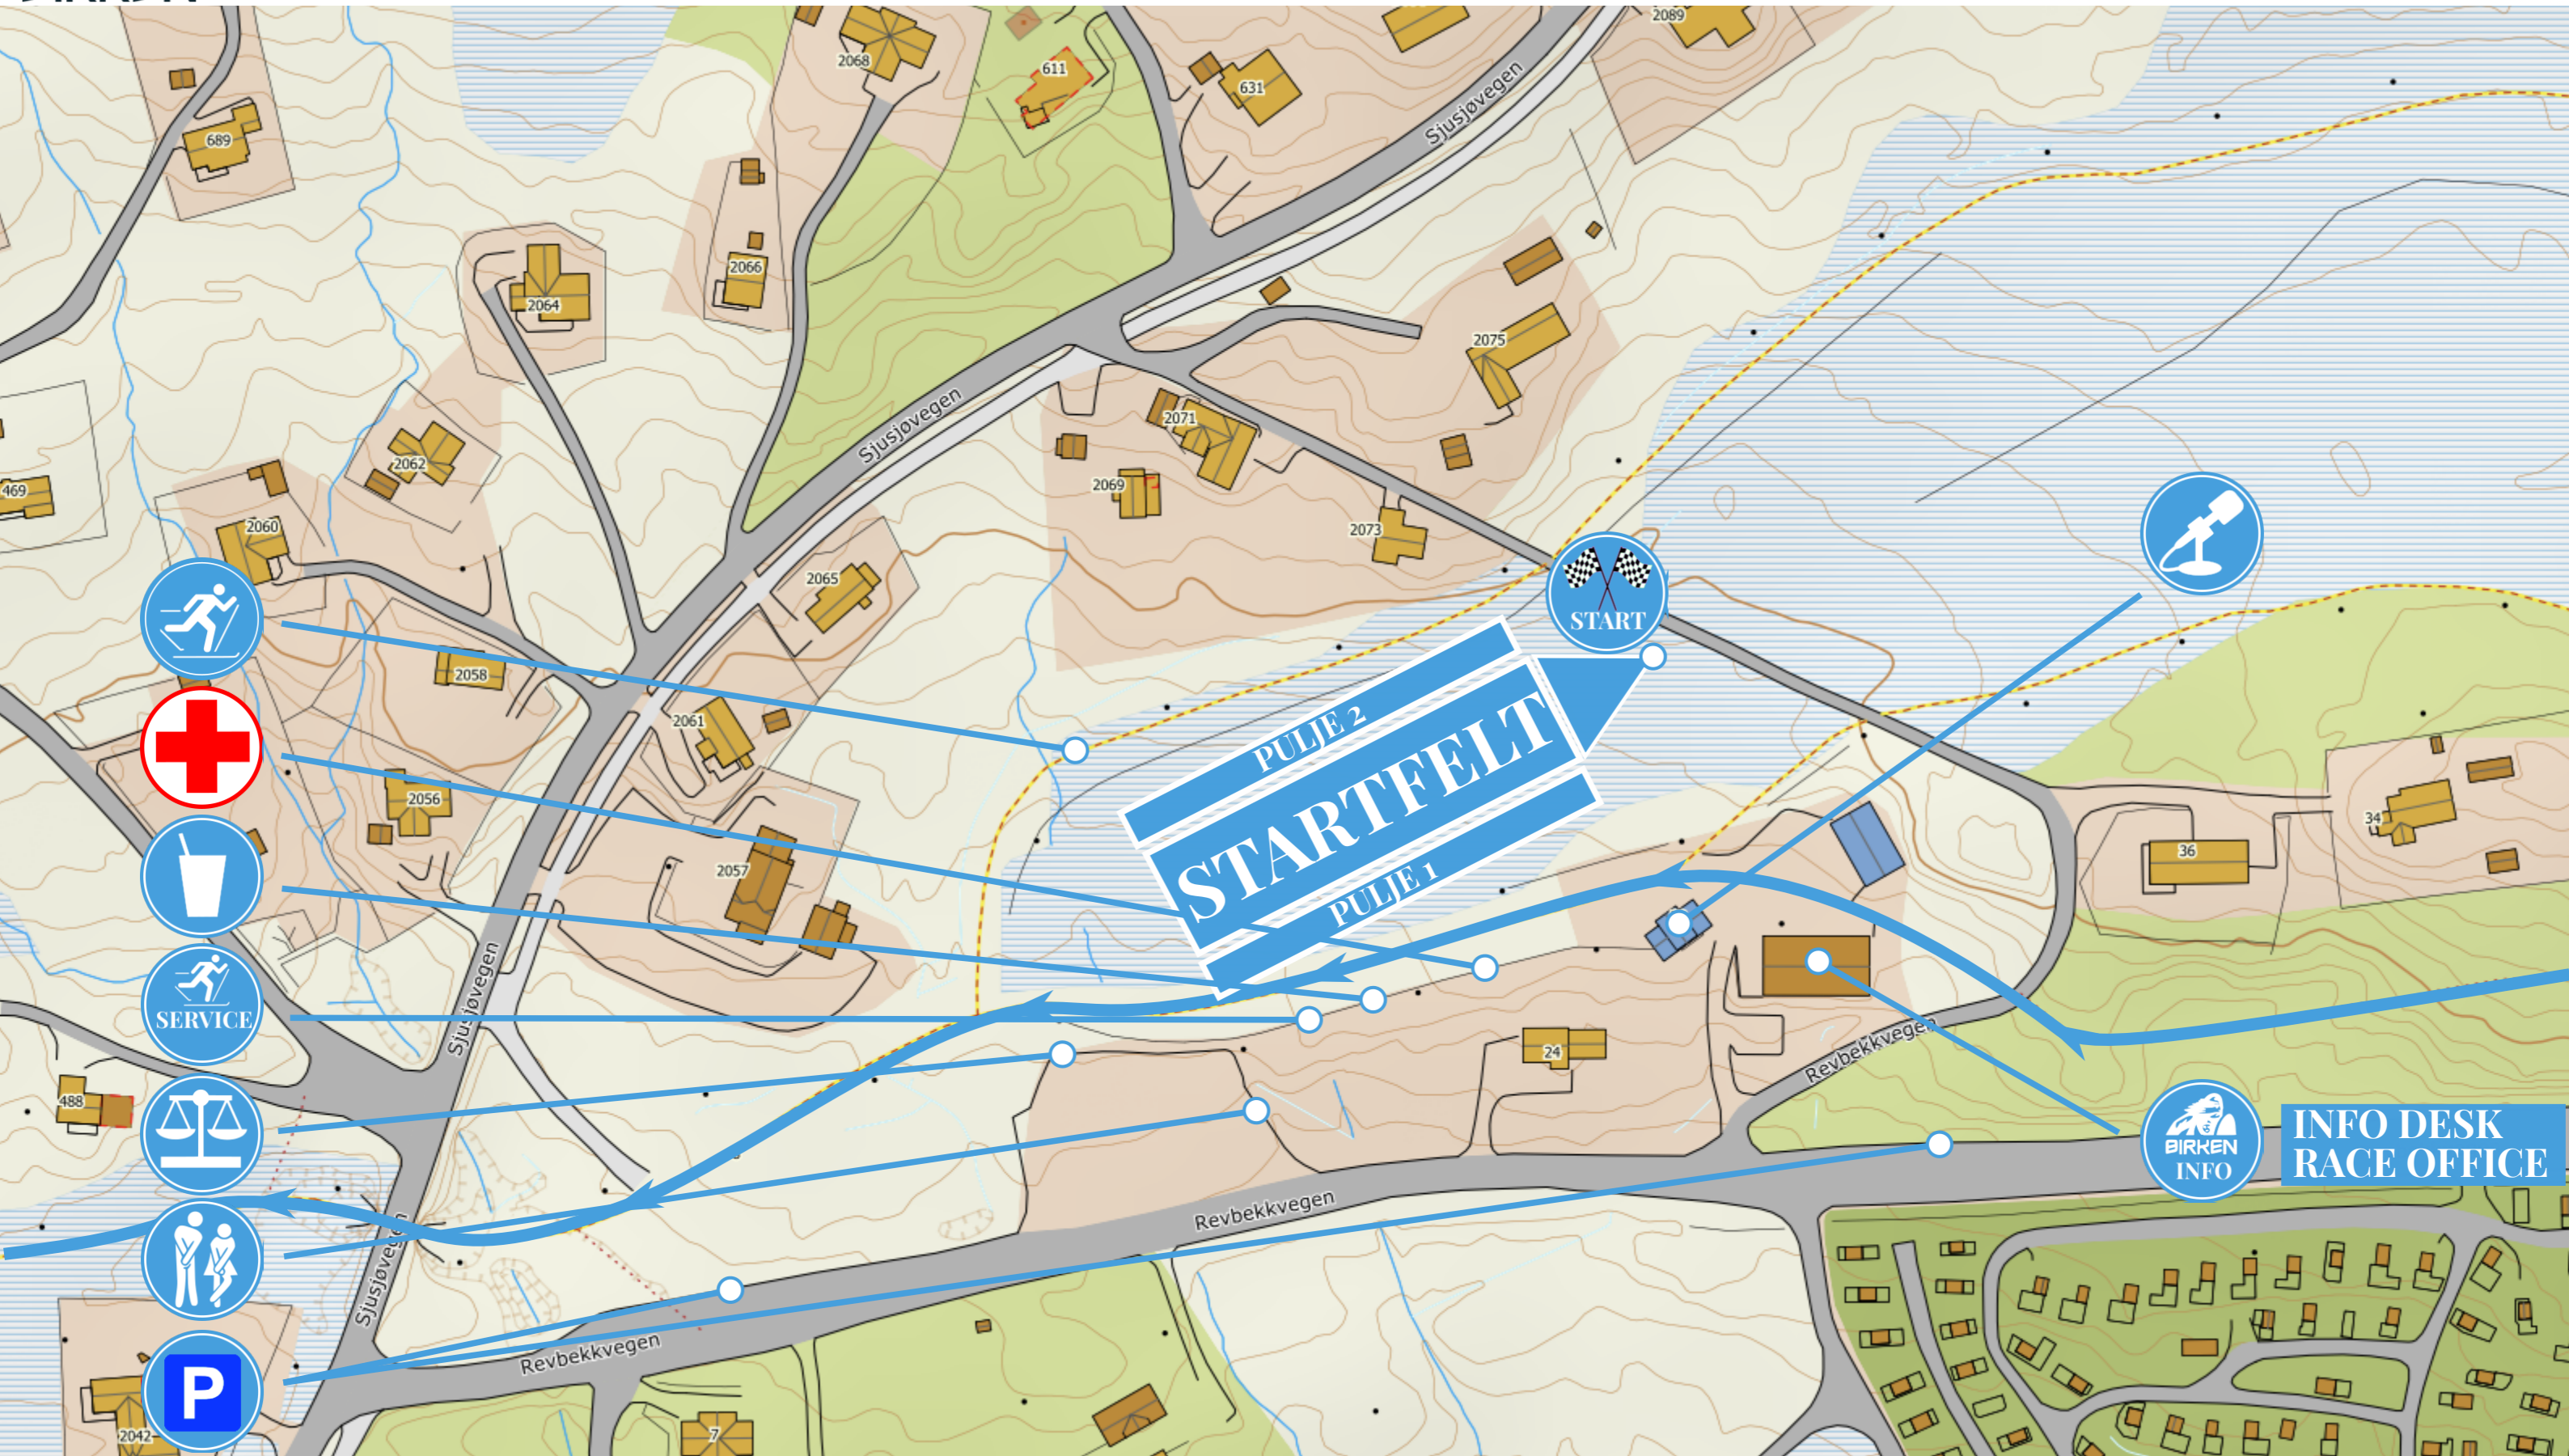

Birken Ski - Sjusjøen Skistadion - Lørdag

Symbol forklaring:

- WC
- DRIKKESTASJON
- BIRKEN INFO DESK
- PARKERING BESØKENDE
- PARKERING FUNKSJONÆRER
- SKISERVICE
- VEKT KONTROLL
- OPPVARMINGSOMRÅDE
- SPEAKER
- SANITET