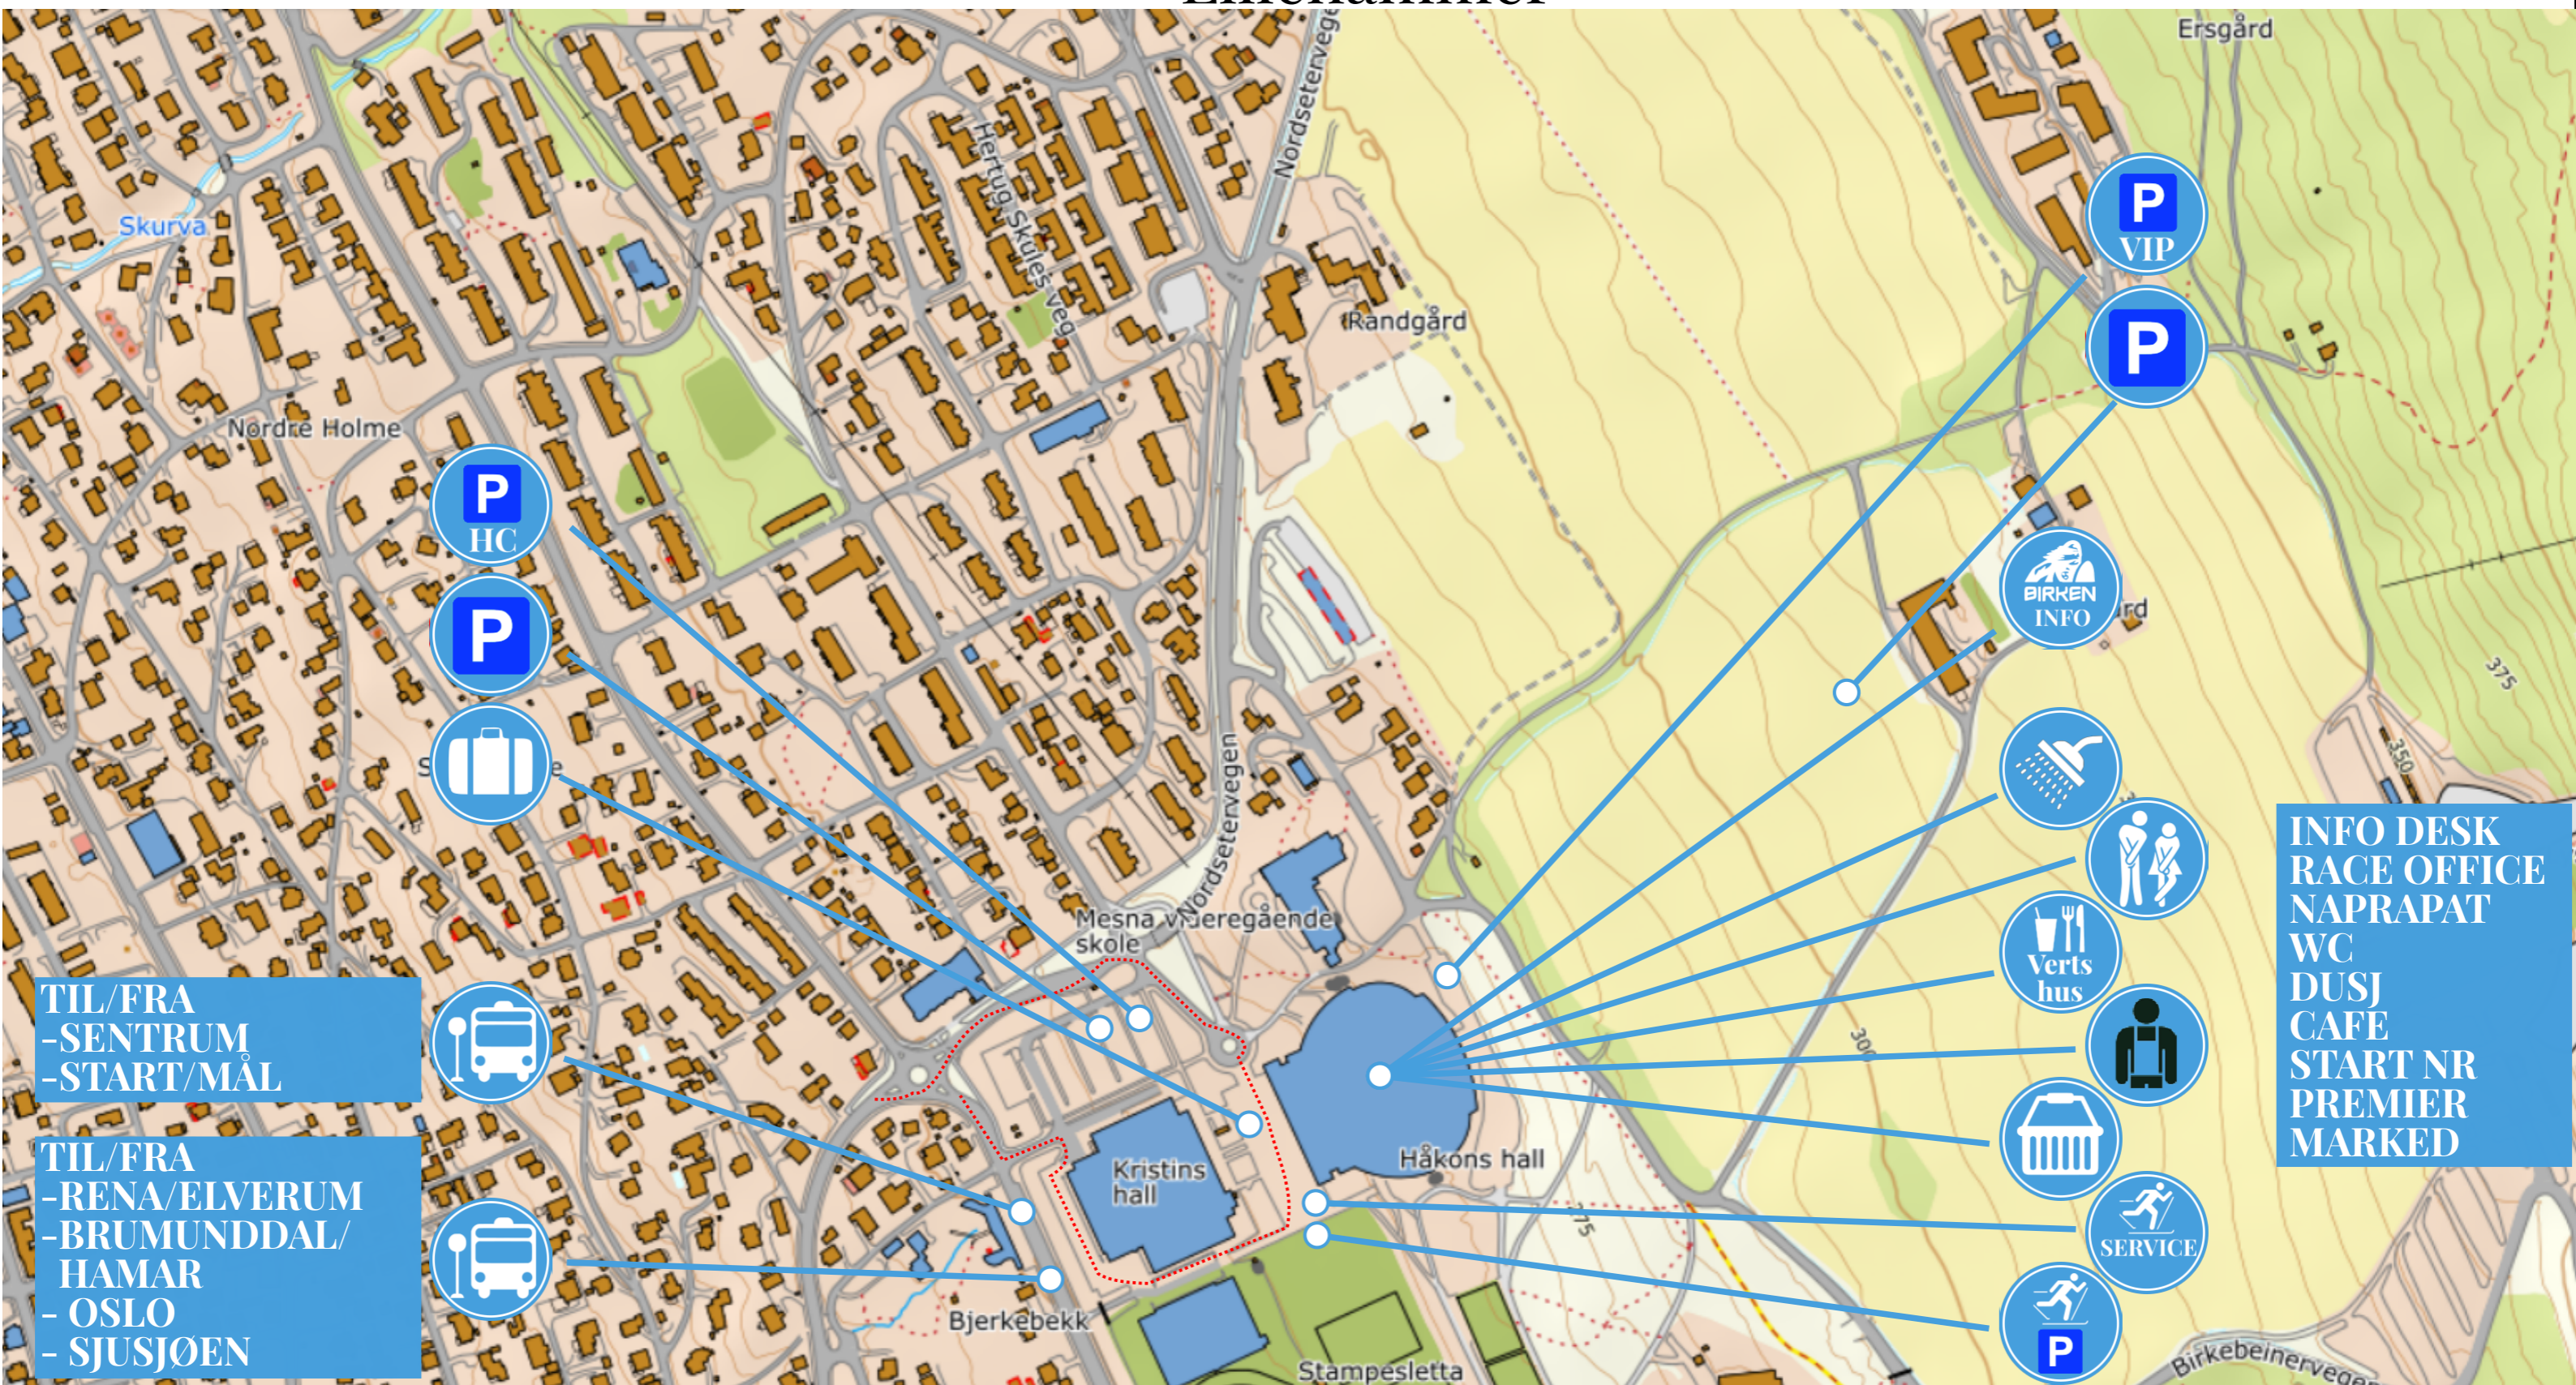

# Birken Ski - Håkons Hall

## Lillehammer

TIL/FRA  
-SENTRUM  
-START/MÅL

TIL/FRA  
-RENA/ELVERUM  
-BRUMUNDDAL/  
HAMAR  
- OSLO  
- SJUSJØEN

INFO DESK  
RACE OFFICE  
NAPRAPAT  
WC  
DUSJ  
CAFE  
START NR  
PREMIER  
MARKED

### Symbol forklaring:

- WC
- BIRKEN INFO DESK
- STARTNUMMER UTDELING
- CAFE/VERTSHUS
- SPORT 1 MARKED
- RHODE SMØRE SERVICE
- SKISTALL
- SKYTTELBUSS
- BAGASJE UTLIVERING
- PARKERING BESØKENDE
- PARKERING VIP
- PARKERING HC
- KJØRERUTE BAGASJETRANSPORT